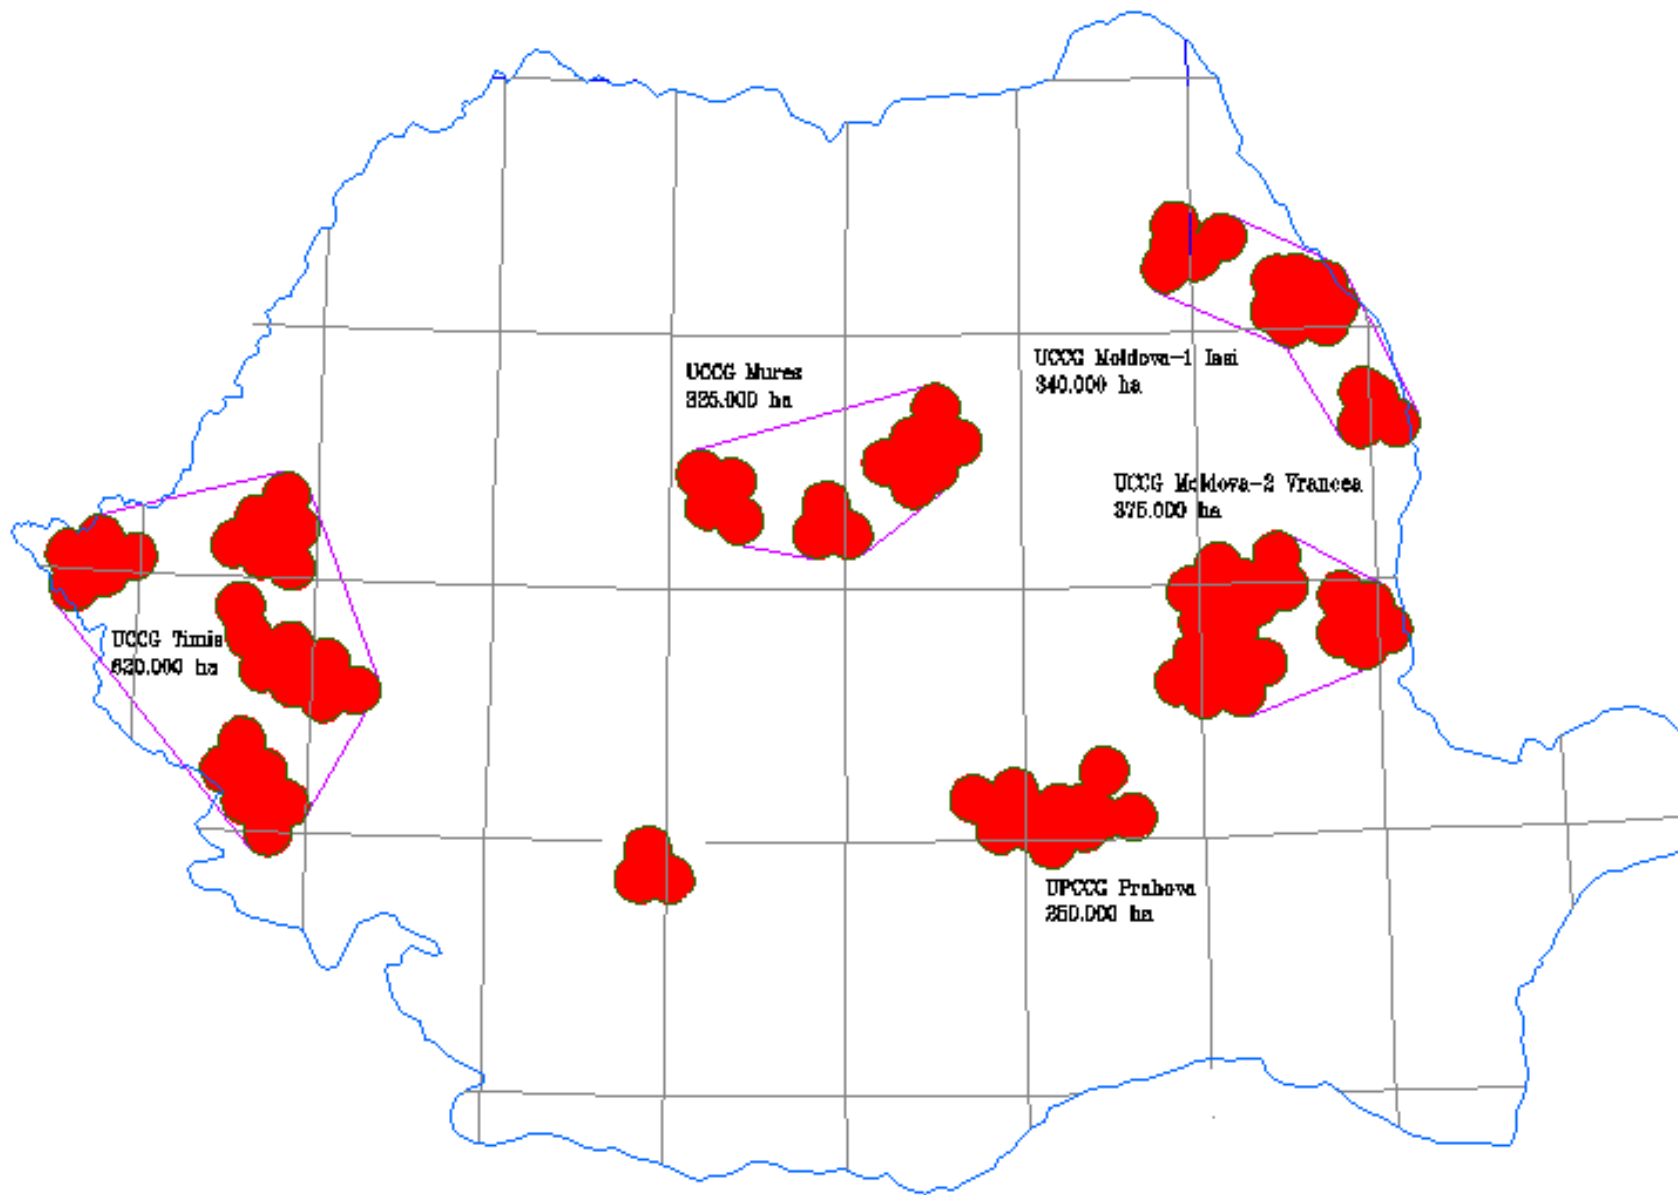

# SISTEMUL NATIONAL ANTIGRINDINA

# UNITATEA PILOT DE COMBATERE A CADERILOR DE GRINDINA PRAHOVA

## 12 PUNCTE DE LANSARE

# UPCCG PRAHOVA – COVERED AREA IN 2017 SEASON

$S(90\%) = 73.689 \text{ ha} = 75.000 \text{ ha}$

$S(75\%) = 193.398 \text{ ha} = 190.000 \text{ ha}$

$S(\text{tot}) = 241.633 \text{ ha} = 240.000 \text{ ha}$