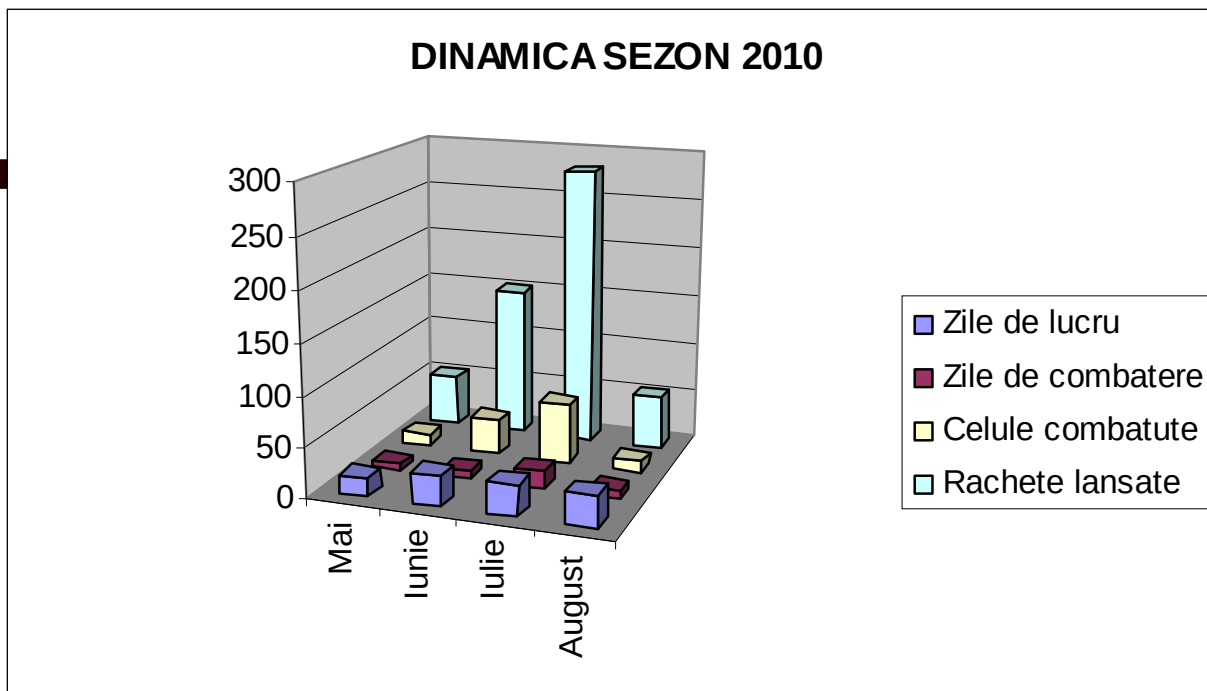

DATA FROM FULL SEASON 2010 - UPCCG PRAHOVA

CATEGORIA	Mai	Iunie	Iulie	August	Sept.	Total
Zile de lucru	18	30	31	31	30	140
Zile de combatere	6	8	18	8	2	42
Celule combatute	12	36	61	11	6	126
Rachete lansate	53	151	281	54	19	558